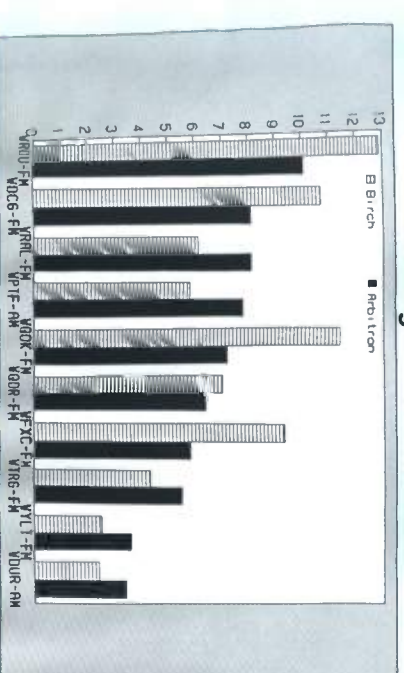

Raleigh-Durham

Ranked on:	AqShr	AqShr	AqShr	Ranked on:	AqShr	AqShr	AqShr
AqShr Sp89	Bir Sp89	ARB Sp89	DIF%	AqShr Sp89	Bir Sp89	ARB Sp89	% DIF
1 WRDQ-FM	12.9	10.1	-21.7	5 WDDH-FM	7.0	6.4	-8.6
2T WOCX-FM	10.7	8.7	-24.3	7 WFCG-FM	9.3	5.8	-37.6
3T WRH-FM	6.1	32.8	540.0	8 WTRG-FM	4.3	5.5	27.9
4 WPTF-AM	7.3	34.5	372.0	9 WXTV-FM	2.5	3.6	44.0
5 WOCX-FM	7.2	-38.7	-534.0	10 WDLR-AM	2.4	3.4	41.7